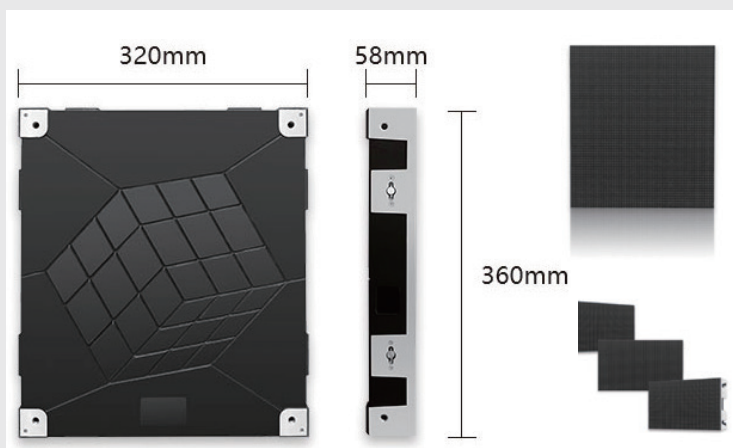

CUBE SERIES

屋内型

シームレス

最適冷却

TOP-COB

高稼働時間

ファンレス

静音

フロント
メンテナンス

低故障率

■ CUBE

■ CUBE PRO

■ CUBE MINI

■ CUBE MINI PRO

CUBEシリーズ 5つの特徴

超高コントラストサイネージ

超高コントラストにより、あらゆる詳細な色を鮮明に表示する事が可能になっています。また16:9の標準解像度に適したキャビネット設計になっています。

静音設計

ファンの無い静音設計を採用した事で、静かな環境での設置に適しています。

高品質ICチップ内蔵

高品質ICチップを内蔵した事で高リフレッシュレート、高グレースケールの鮮明で滑らかな映像表現を実現。

省エネ設計

赤と青と緑のLEDライトを別々の電源で駆動させる事で超省エネを実現。

GOB技術(オプション)

GOB技術によりIP65までの保護レベルを実現。モジュール表面の防塵、防水、防湿、耐衝撃が従来のSMDの10倍以上。様々な環境下での使用が可能になっています。

HULL
QUALITY FIRST

HULL株式会社 -ハル-

〒151-0072 東京都渋谷区幡ヶ谷1-10-3 ハイム島崎1階
03-5354-7870 <https://hull-inc.jp/>

※メーカー保証1年付 (※自然故障のみに関して保証となっております)
自然故障とは天災、落下、外部の物理的損傷等(何かをぶつけた場合等)を除く保証です。通常使っていて壊れた場合のみの保証となります。
取扱注意事項(保証書)を必ずよく読み、ご使用頂きますようお願い致します。

※本製品をご自身で修理・改造・分解を行わないでください。保証対象外になりますので、一切保証がお受けできなくなります。