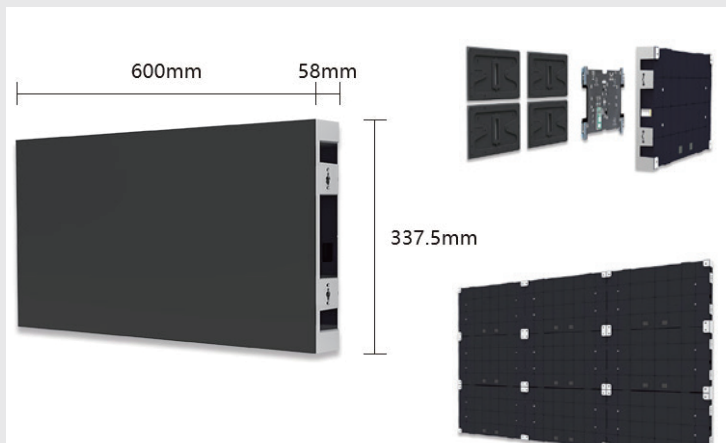

CUBE SERIES

屋内型

シームレス

最適冷却

TOP-COB

高稼働時間

ファンレス

静音

フロント
メンテナンス

低故障率

■ CUBE

■ CUBE PRO

■ CUBE MINI

■ CUBE MINI PRO

CUBEシリーズ 5つの特徴

超高コントラストサイネージ

超高コントラストにより、あらゆる詳細な色を鮮明に表示する事が可能になっています。また16:9の標準解像度に適したキャビネット設計になっています。

静音設計

ファンの無い静音設計を採用した事で、静かな環境での設置に適しています。

高品質ICチップ内蔵

高品質ICチップを内蔵した事で高リフレッシュレート、高グレースケールの鮮明で滑らかな映像表現を実現。

省エネ設計

赤と青と緑のLEDライトを別々の電源で駆動させる事で超省エネを実現。

GOB技術(オプション)

GOB技術によりIP65までの保護レベルを実現。モジュール表面の防塵、防水、防湿、耐衝撃が従来のSMDの10倍以上。様々な環境下での使用が可能になっています。

HULL
QUALITY FIRST

HULL株式会社 -ハル-

〒151-0072 東京都渋谷区幡ヶ谷1-10-3 ハイム島崎1階
03-5354-7870 <https://hull-inc.jp/>

※メーカー保証1年付 (※自然故障のみに関して保証となっております)
自然故障とは天災、落下、外部の物理的損傷等(何かをぶつけた場合等)を除く保証です。通常使っていて壊れた場合のみの保証となります。
取扱注意事項(保証書)を必ずよく読み、ご使用頂きますようお願い致します。

※本製品をご自身で修理・改造・分解を行わないでください。保証対象外になりますので、一切保証がお受けできなくなります。