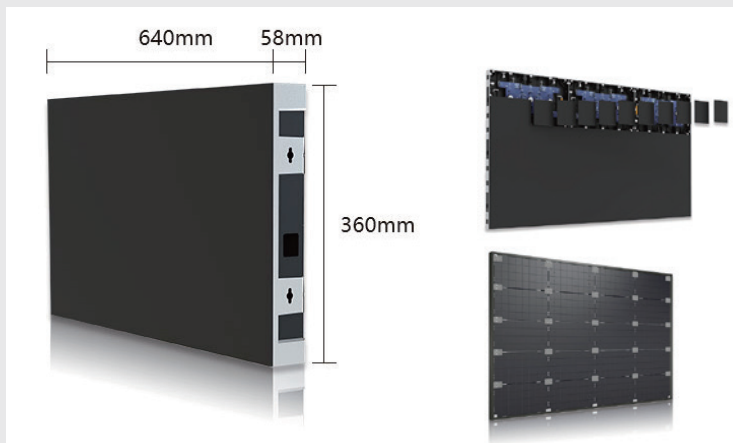

CUBE SERIES

屋内型

シームレス

最適冷却

TOP-COB

高稼働時間

ファンレス

静音

フロント
メンテナンス

低故障率

■ CUBE