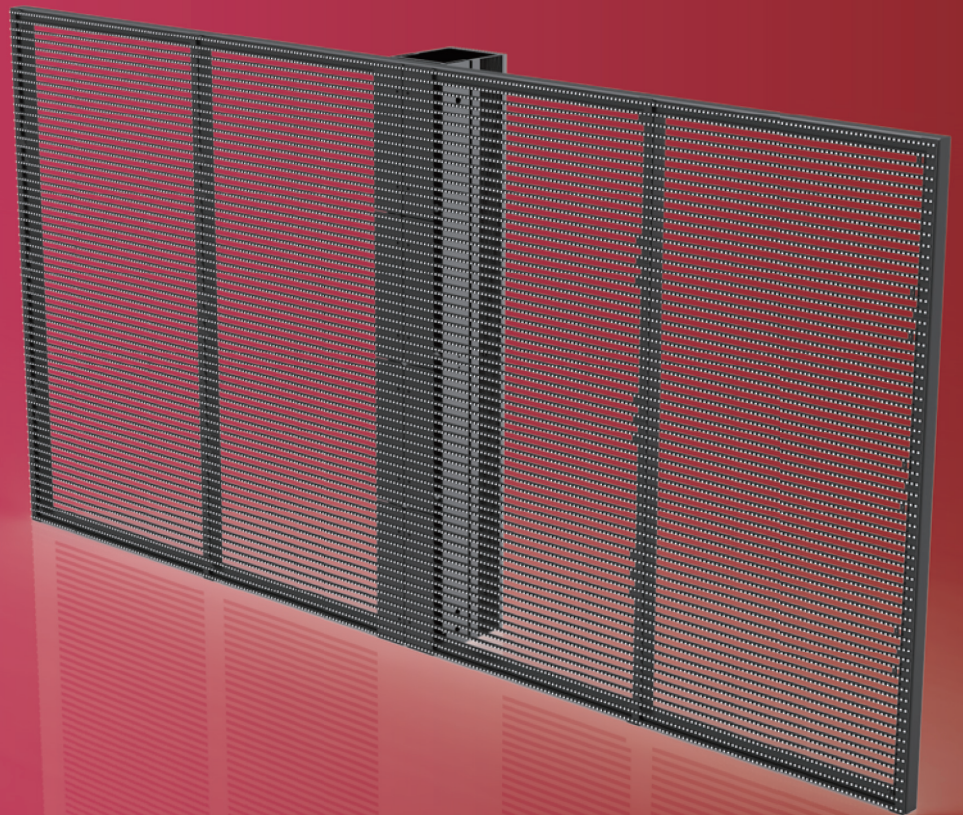

透過

けて

浮き出る

VANQUISH SERIES

ヴァンキッシュシリーズ

VANQUISH SERIES

空間の圧倒的開放感。

シースルーになったデジタルサイネージ。(3,000~5,500cd)

空間と調和し、透過率も抜群！

最先端の技術を誇る透明LEDディスプレイを採用することにより他社では重量約50kg/m²するディスプレイに対し驚異の6kg/m²~10kg/m²の軽量化を可能にしました。

更に独自技術により映像がより鮮明で透過率も他社と比べ大幅にアップ。どの角度からも綺麗な映像が表示されるLEDディスプレイを実現。

シルバーとブラックの2種類のカラーから選べます。壁掛け、据え置き、吊り下げ、曲面など用途に合わせた様々なシースルーサイネージをご用意しております。

※本製品をご自身で修理・改造・分解を行わないでください。保証対象外になりますので、一切保証がお受けできなくなります。

LEED

AD

POSTER

壁掛け、吊り下げ、スタンドあらゆる場所への設置。8台まで連結が可能。魅せ方は無限大。

LED AD POSTER (第二世代) 仕様

キャスター標準装備(4箇所)

型番	BOD6318-AG2	BOD6325-AG2
ピッチ	1.8mm	2.5mm
画面解像度(Pixel)	320*900	240*640
表示エリア(mm)	600*1,687	
輝度	50~800cd/m ² (調整可能)	
色温度	2500k~10000k (調整可能)	
重量	全重量約40.2kg (本体約29.6kg/台座約10.6kg)	
視野角	160°/160°	
リフレッシュレート	3,840Hz	
電源	AC100V~240VAC 50Hz/60Hz	
消費電力	200W(平均値)/600W(最大値)	
標準装備	キャスター/垂直スタンド	
付属品	電源ケーブル/壁掛けブラケット(オプション)	
設置方法	縦(直角/斜め)・横・壁掛け・天吊設置可能	
認証	PSE / CE / FCC / ROHS / CCC	
モジュール	GOB	
ベゼル	ベゼルレス	
メンテナンス	フロントメンテナンス	

◆ インフィニティディスプレイ

最新技術によりベゼル幅を無くしたベゼルレスのスクリーン。ベゼルが無くなったスクリーンはまるでその場に存在するかのような驚異的な没入感を感じられます。

また、内蔵ステレオスピーカー搭載により映像をより立体的に引き立たせることができます。

◆ 5台の連結で16:9の映像表示

個々のLED AD POSTERを接続することで8台(P2.5mm)接続時はW1,920px×H675pxの超高精細、高クオリティの映像表現が可能です。