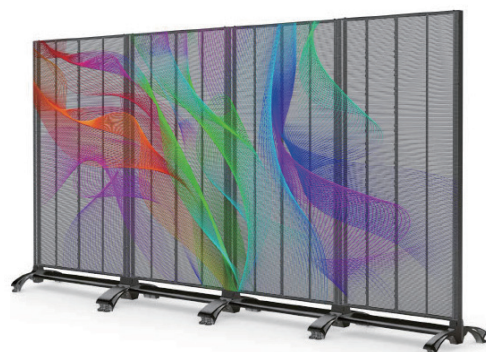

透過

けて

浮き出る

VANQUISH SERIES

ヴァンキッシュシリーズ

VANQUISH SERIES

空間の圧倒的開放感。

シースルーになったデジタルサイネージ。(3,000~5,500cd)

空間と調和し、透過率も抜群！

最先端の技術を誇る透明LEDディスプレイを採用することにより他社では重量約50kg/m²するディスプレイに対し驚異の6kg/m²~10kg/m²の軽量化を可能にしました。

更に独自技術により映像がより鮮明で透過率も他社と比べ大幅にアップ。どの角度からも綺麗な映像が表示されるLEDディスプレイを実現。

シルバーとブラックの2種類のカラーから選べます。壁掛け、据え置き、吊り下げ、曲面など用途に合わせた様々なシースルーサイネージをご用意しております。

※本製品をご自身で修理・改造・分解を行わないでください。保証対象外になりますので、一切保証がお受けできなくなります。

LEED

AD

POSTER

壁掛け、吊り下げ、スタンドあらゆる場所への設置。8台まで連結が可能。魅せ方は無限大。

LED AD POSTER (第二世代) 仕様

キャスター標準装備(4箇所)

型番	BOD6318-AG2	BOD6325-AG2
ピッチ	1.8mm	2.5mm
画面解像度(Pixel)	320*900	240*640
表示エリア(mm)	600*1,687	
輝度	50~800cd/m ² (調整可能)	
色温度	2500k~10000k (調整可能)	
重量	全重量約40.2kg (本体約29.6kg/台座約10.6kg)	
視野角	160°/160°	
リフレッシュレート	3,840Hz	
電源	AC100V~240VAC 50Hz/60Hz	
消費電力	200W(平均値)/600W(最大値)	
標準装備	キャスター/垂直スタンド	
付属品	電源ケーブル/壁掛けブラケット(オプション)	
設置方法	縦(直角/斜め)・横・壁掛け・天吊設置可能	
認証	PSE / CE / FCC / ROHS / CCC	
モジュール	GOB	
ベゼル	ベゼルレス	
メンテナンス	フロントメンテナンス	

◆ インフィニティディスプレイ

最新技術によりベゼル幅を無くしたベゼルレスのスクリーン。ベゼルが無くなったスクリーンはまるでその場に存在するかのような驚異的な没入感を感じられます。

また、内蔵ステレオスピーカー搭載により映像をより立体的に引き立たせることができます。

◆ 5台の連結で16:9の映像表示

個々のLED AD POSTERを接続することで8台(P2.5mm)接続時はW1,920px×H675pxの超高精細、高クオリティの映像表現が可能です。