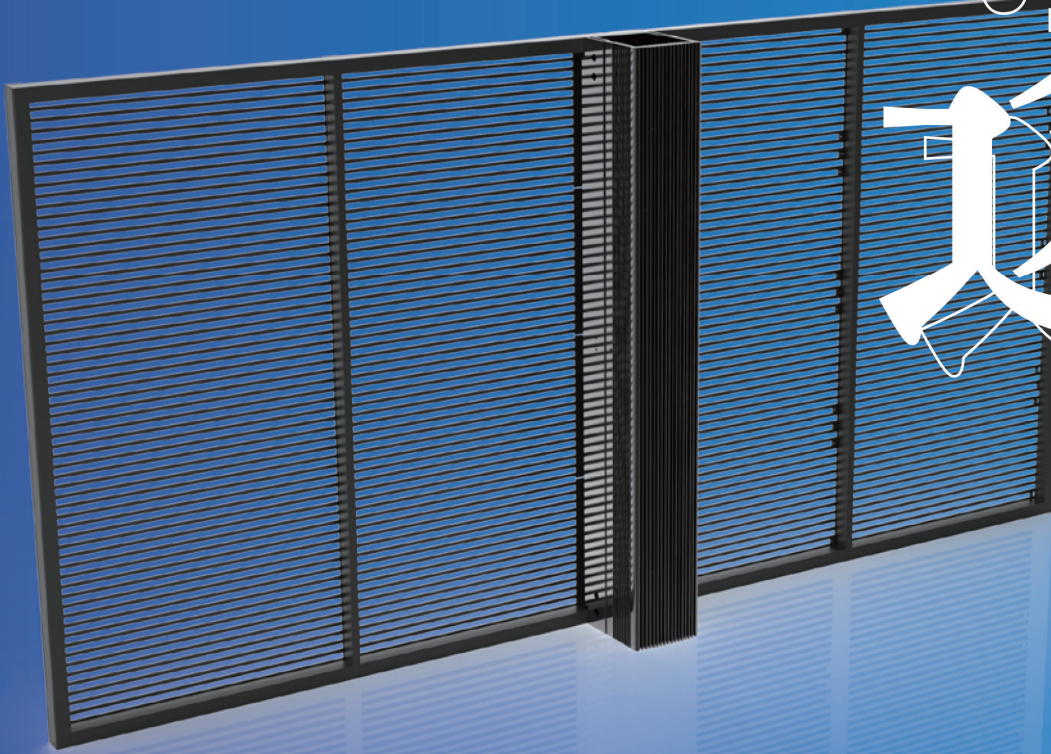

透過

けて

浮き出る

VANQUISH SERIES

ヴァンキッシュシリーズ

VANQUISH SERIES

空間の圧倒的開放感。

シースルーになったデジタルサイネージ。(3,000~5,500cd)

空間と調和し、透過率も抜群！

最先端の技術を誇る透明LEDディスプレイを採用することにより他社では重量約50kg/m²するディスプレイに対し驚異の6kg/m²~10kg/m²の軽量化を可能にしました。

更に独自技術により映像がより鮮明で透過率も他社と比べ大幅にアップ。どの角度からも綺麗な映像が表示されるLEDディスプレイを実現。

シルバーとブラックの2種類のカラーから選べます。壁掛け、据え置き、吊り下げ、曲面など用途に合わせた様々なシースルーサイネージをご用意しております。

※本製品をご自身で修理・改造・分解を行わないでください。保証対象外になりますので、一切保証がお受けできなくなります。

LEED

AD

POSTER

壁掛け、吊り下げ、スタンドあらゆる場所への設置。8台まで連結が可能。魅せ方は無限大。

LED AD POSTER (第二世代) 仕様

キャスター標準装備(4箇所)

型番	BOD6318-AG2	BOD6325-AG2
ピッチ	1.8mm	2.5mm
画面解像度(Pixel)	320*900	240*640
表示エリア(mm)	600*1,687	
輝度	50~800cd/m ² (調整可能)	
色温度	2500k~10000k (調整可能)	
重量	全重量約40.2kg (本体約29.6kg/台座約10.6kg)	
視野角	160°/160°	
リフレッシュレート	3,840Hz	
電源	AC100V~240VAC 50Hz/60Hz	
消費電力	200W(平均値)/600W(最大値)	
標準装備	キャスター/垂直スタンド	
付属品	電源ケーブル/壁掛けブラケット(オプション)	
設置方法	縦(直角/斜め)・横・壁掛け・天吊設置可能	
認証	PSE / CE / FCC / ROHS / CCC	
モジュール	GOB	
ベゼル	ベゼルレス	
メンテナンス	フロントメンテナンス	

◆ インフィニティディスプレイ

最新技術によりベゼル幅を無くしたベゼルレスのスクリーン。ベゼルが無くなったスクリーンはまるでその場に存在するかのような驚異的な没入感を感じられます。

また、内蔵ステレオスピーカー搭載により映像をより立体的に引き立たせることができます。

◆ 5台の連結で16:9の映像表示

個々のLED AD POSTERを接続することで8台(P2.5mm)接続時はW1,920px×H675pxの超高精細、高クオリティの映像表現が可能です。