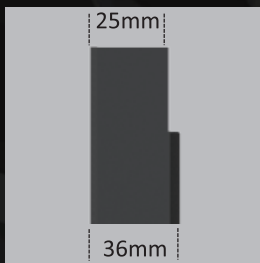

◆ インフィニティディスプレイ

最新技術によりベゼル幅を無くしたベゼルレスのスクリーン。ベゼルが無くなったスクリーンはまるでその場に存在するかのような驚異的な没入感を感じられます。

また、内蔵ステレオスピーカー搭載により映像をより立体的に引き立たせることができます。

◆ 5台の連結で16:9の映像表示

個々のLED AD POSTERを接続することで8台(P2.5mm)接続時はW1,920px×H675pxの超高精細、高クオリティの映像表現が可能です。