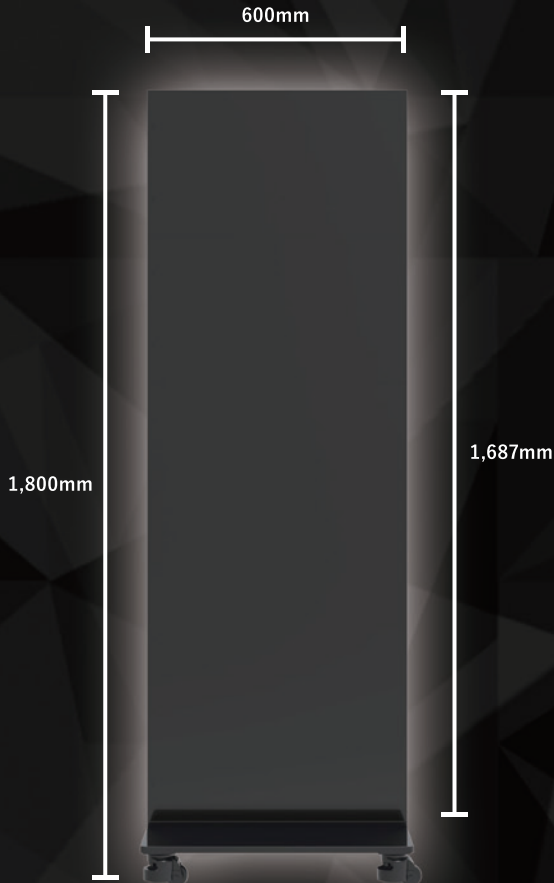

空間と調和し、透過率も抜群！

最先端の技術を誇る透明LEDディスプレイを採用することにより他社では重量約50kg/m²するディスプレイに対し驚異の6kg/m²~10kg/m²の軽量化を可能にしました。

更に独自技術により映像がより鮮明で透過率も他社と比べ大幅にアップ。どの角度からも綺麗な映像が表示されるLEDディスプレイを実現。

シルバーとブラックの2種類のカラーから選べます。壁掛け、据え置き、吊り下げ、曲面など用途に合わせた様々なシースルーサイネージをご用意しております。

※本製品をご自身で修理・改造・分解を行わないでください。保証対象外になりますので、一切保証がお受けできなくなります。

LEED

AD

POSTER

壁掛け、吊り下げ、スタンドあらゆる場所への設置。8台まで連結が可能。魅せ方は無限大。

LED AD POSTER (第二世代) 仕様

キャスター標準装備(4箇所)

型番	BOD6318-AG2	BOD6325-AG2
ピッチ	1.8mm	2.5mm
画面解像度(Pixel)	320*900	240*640
表示エリア(mm)	600*1,687	
輝度	50~800cd/m ² (調整可能)	
色温度	2500k~10000k (調整可能)	
重量	全重量約40.2kg (本体約29.6kg/台座約10.6kg)	
視野角	160°/160°	
リフレッシュレート	3,840Hz	
電源	AC100V~240VAC 50Hz/60Hz	
消費電力	200W(平均値)/600W(最大値)	
標準装備	キャスター/垂直スタンド	
付属品	電源ケーブル/壁掛けブラケット(オプション)	
設置方法	縦(直角/斜め)・横・壁掛け・天吊設置可能	
認証	PSE / CE / FCC / ROHS / CCC	
モジュール	GOB	
ベゼル	ベゼルレス	
メンテナンス	フロントメンテナンス	

◆ インフィニティディスプレイ

最新技術によりベゼル幅を無くしたベゼルレスのスクリーン。ベゼルが無くなったスクリーンはまるでその場に存在するかのような驚異的な没入感を感じられます。

また、内蔵ステレオスピーカー搭載により映像をより立体的に引き立たせることができます。

◆ 5台の連結で16:9の映像表示

個々のLED AD POSTERを接続することで8台(P2.5mm)接続時はW1,920px×H675pxの超高精細、高クオリティの映像表現が可能です。

200×200×200mm

400×400×400mm

600×600×600mm

スタンド型

吊り下げ型

壁面設置

顧客に合わせたデザイン性

屋内型、屋外型共に、スタンド、壁面取り付けが可能になっています。