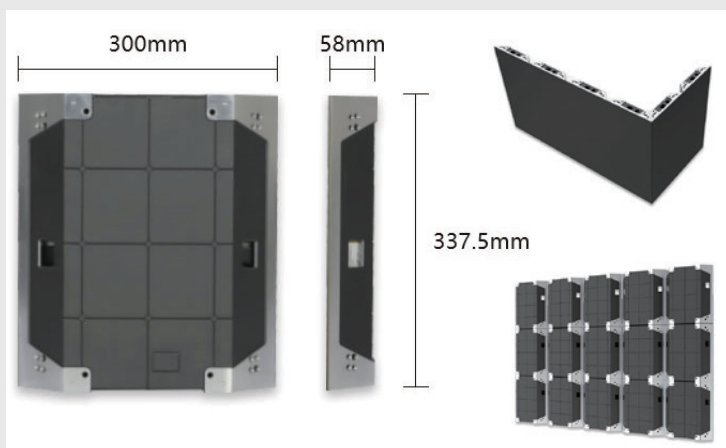

■ CUBE MINI PRO

CUBEシリーズ 5つの特徴

超高コントラストサイネージ

超高コントラストにより、あらゆる詳細な色を鮮明に表示する事が可能になっています。また16:9の標準解像度に適したキャビネット設計になっています。

静音設計

ファンの無い静音設計を採用した事で、静かな環境での設置に適しています。

高品質ICチップ内蔵

高品質ICチップを内蔵した事で高リフレッシュレート、高グレースケールの鮮明で滑らかな映像表現を実現。

省エネ設計

赤と青と緑のLEDライトを別々の電源で駆動させる事で超省エネを実現。

GOB技術(オプション)

GOB技術によりIP65までの保護レベルを実現。モジュール表面の防塵、防水、防湿、耐衝撃が従来のSMDの10倍以上。様々な環境下での使用が可能になっています。

HULL
QUALITY FIRST

HULL株式会社 -ハル-

〒151-0072 東京都渋谷区幡ヶ谷1-10-3 ハイム島崎1階
03-5354-7870 <https://hull-inc.jp/>

※メーカー保証1年付 (※自然故障のみに関して保証となっております)
自然故障とは天災、落下、外部の物理的損傷等(何かをぶつけた場合等)を除く保証です。通常使っていて壊れた場合のみの保証となります。
取扱注意事項(保証書)を必ずよく読み、ご使用頂きますようお願い致します。

※本製品をご自身で修理・改造・分解を行わないでください。保証対象外になりますので、一切保証がお受けできなくなります。